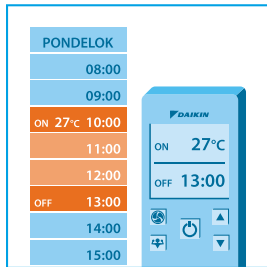

Komfort ušitý na mieru, každý deň, každú hodinu, po celý týždeň.