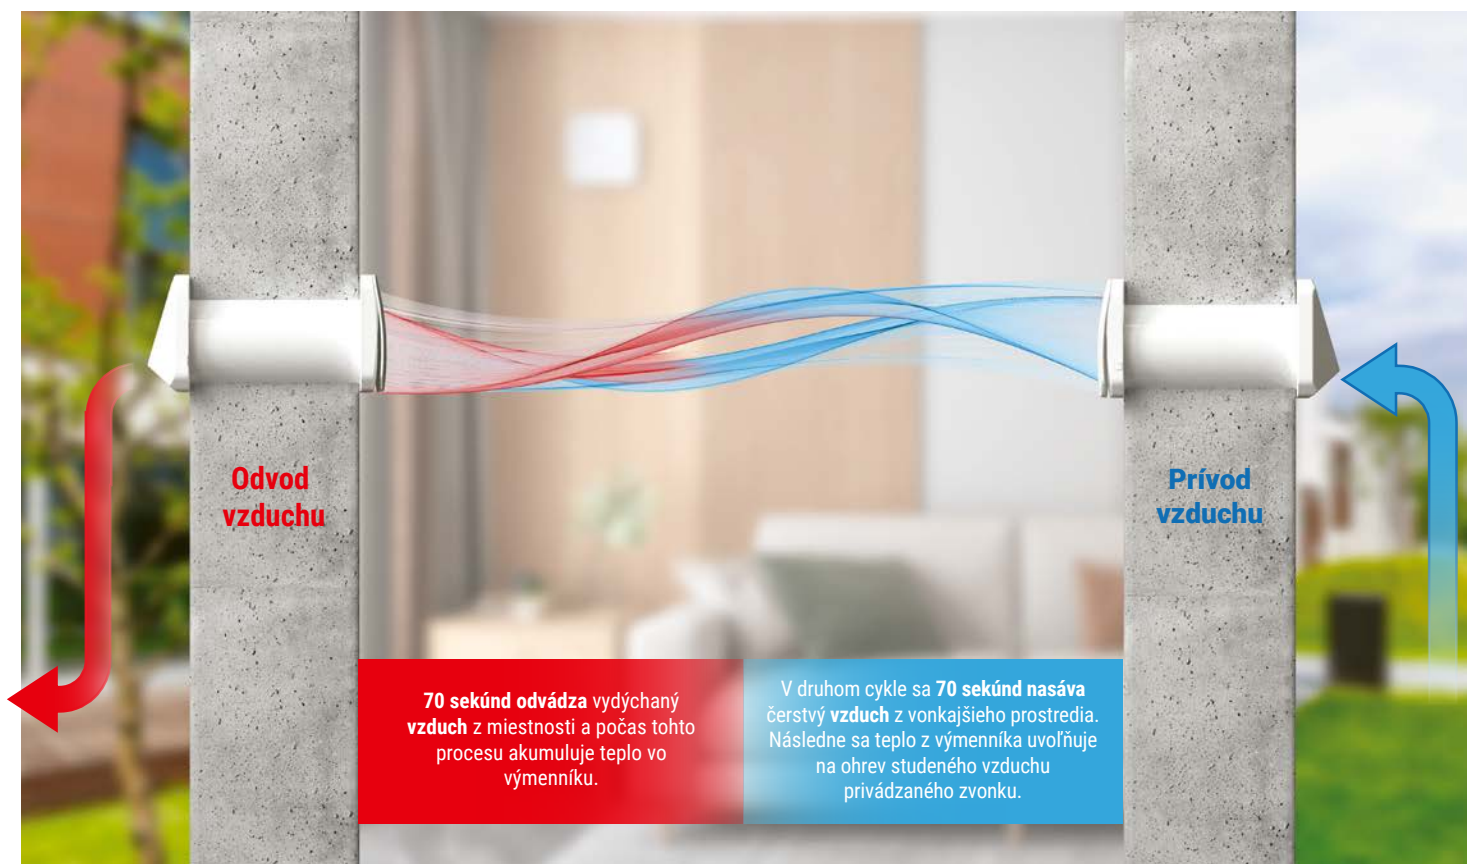

## LOKÁLNA REKUPERÁCIA BSK ZEPHYR S VÝMENNÍKOM TEPLA

Rekuperácia Zephyr je určená do jednej miestnosti. Vyznačuje sa veľmi tichou prevádzkou a nízkou spotrebou energie a taktiež má zabudované funkcie bezdrôtovej komunikácie WiFi.

Zariadenie pracuje v dvoch cykloch, ktoré odoberajú a privádzajú vzduch v intervaloch 70 sekúnd.

Vo vnútri jednotky sa nachádza keramický výmenník tepla spojený s 2-cestným ventilátorom. Zariadenie pracuje v dvoch cykloch - **70 sekúnd odvádza** vydýchaný **vzduch** z miestnosti a počas tohto procesu akumuluje teplo vo výmenníku. V druhom cykle sa **70 sekúnd nasáva** čerstvý **vzduch** z vonkajšieho prostredia. Následne sa teplo z výmenníka uvoľňuje na ohrev studeného vzduchu privádzaného zvonku.

Jednoduchá inštalácia

Tichá prevádzka

Účinnosť až 90%

Diaľkové a wifi ovládanie

Nízka spotreba energie

Pri inštalácii viacerých zariadení v jednej bytovej jednotke môže dôjsť k spárovaniu týchto zariadení do série. Podľa nastavenia jednej jednotky môžu fungovať ostatné zariadenia obdobne v režime vetrania. Niektoré jednotky môžu vzduch privádzať, iné zas vzduch odvádzať. Takýmto spôsobom môže dôjsť k veľmi účinnému prevetraní celého priestoru. (viď schému prevetrania bytovej jednotky vyššie)

Jednotlivé zariadenia môžu fungovať v rôznych nastavenia a s rôznymi rýchlosťami otáčok ventilátora, čím dosiahnete rôzne ventilačné zóny a želaný efekt prevetrania jednotlivých miestností.