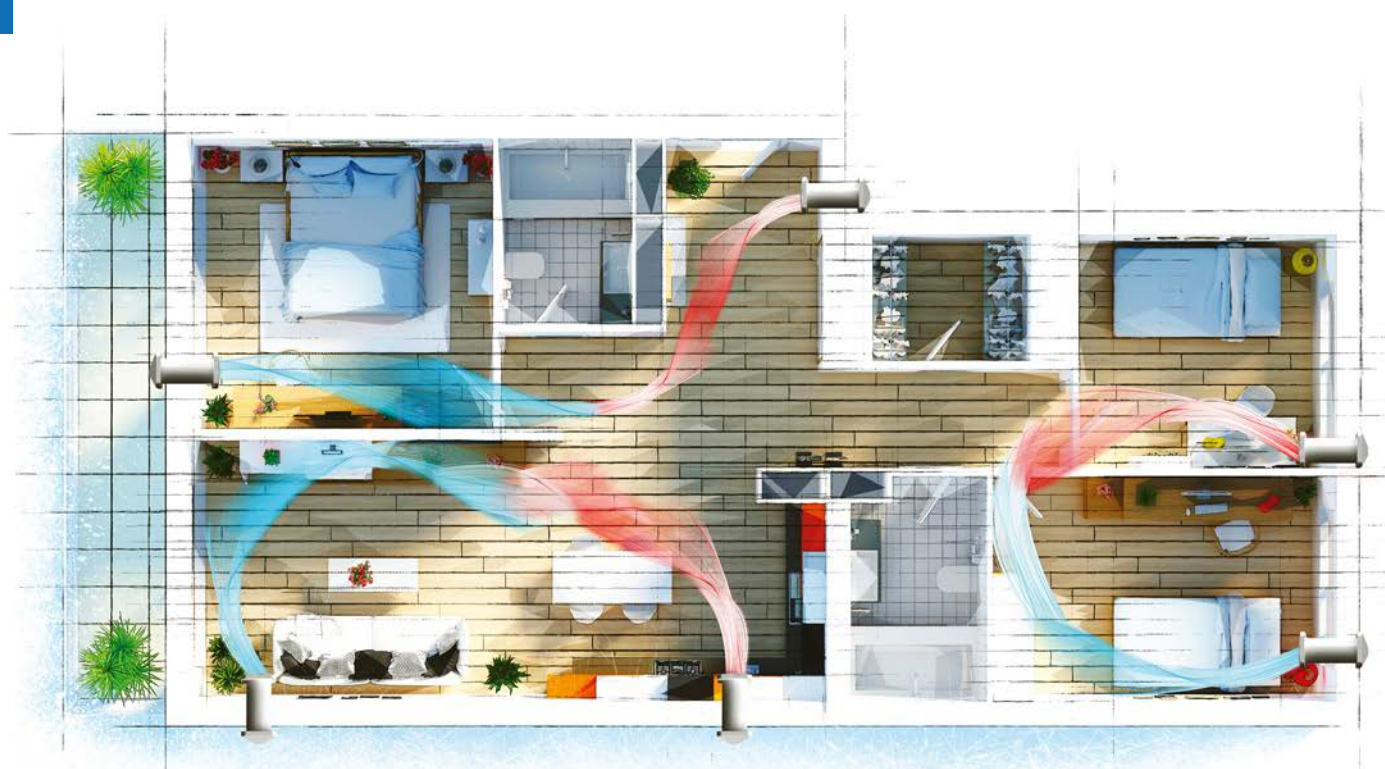

## LOKÁLNA REKUPERÁCIA BSK ZEPHYR S VÝMENNÍKOM TEPLA

Rekuperácia Zephyr je určená do jednej miestnosti. Vyznačuje sa veľmi tichou prevádzkou a nízkou spotrebou energie a taktiež má zabudované funkcie bezdrôtovej komunikácie WiFi.

Zariadenie pracuje v dvoch cykloch, ktoré odoberajú a privádzajú vzduch v intervaloch 70 sekúnd.

Vo vnútri jednotky sa nachádza keramický výmenník tepla spojený s 2-cestným ventilátorom. Zariadenie pracuje v dvoch cykloch - **70 sekúnd odvádza** vydýchaný **vzduch** z miestnosti a počas tohto procesu akumuluje teplo vo výmenníku. V druhom cykle sa **70 sekúnd nasáva** čerstvý **vzduch** z vonkajšieho prostredia. Následne sa teplo z výmenníka uvoľňuje na ohrev studeného vzduchu privádzaného zvonku.

Jednoduchá inštalácia

Tichá prevádzka

Účinnosť až 90%

Diaľkové a wifi ovládanie

Nízka spotreba energie

Pri inštalácii viacerých zariadení v jednej bytovej jednotke môže dôjsť k spárovaniu týchto zariadení do série. Podľa nastavenia jednej jednotky môžu fungovať ostatné zariadenia obdobne v režime vetrania. Niektoré jednotky môžu vzduch privádzať, iné zas vzduch odvádzať. Takýmto spôsobom môže dôjsť k veľmi účinnému prevetraní celého priestoru. (viď schému prevetrania bytovej jednotky vyššie)

Jednotlivé zariadenia môžu fungovať v rôznych nastavenia a s rôznymi rýchlosťami otáčok ventilátora, čím dosiahnete rôzne ventilačné zóny a želaný efekt prevetrania jednotlivých miestností.