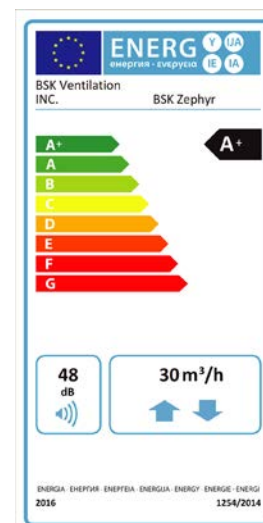

## TECHNICKÁ ŠPECIFIKÁCIA

### Technické špecifikácie

Elektrické napájanie	230V 50hz			
Úroveň rýchlosti ventilátora	Nočný mód	I	II	III
Prietok vzduchu (m <sup>3</sup> /h)	15	30	45	60
Výkon (Watt)	1.2	1.6	3.5	6.3
Akustický tlak (dBA)	24.2	31.2	39.8	47.9
Hlučnosť do 1m (dBA)	13.2	20.2	28.8	36.9
Hlučnosť do 3m (dBA)	3.6	10.6	19.2	27.3
Účinnosť	až do 90%			
Sensor	teplota a vlhkosť			
Prevádzková teplota	-20 / +40°C			

## DIALKOVÝ OVLÁDAČ

- Nočný režim pre tichú prevádzku
- 3 režimy vetrania/prúdenia vzduchu
- 4 prevádzkové režimy
- 3 úrovne monitorovania vlhkosti