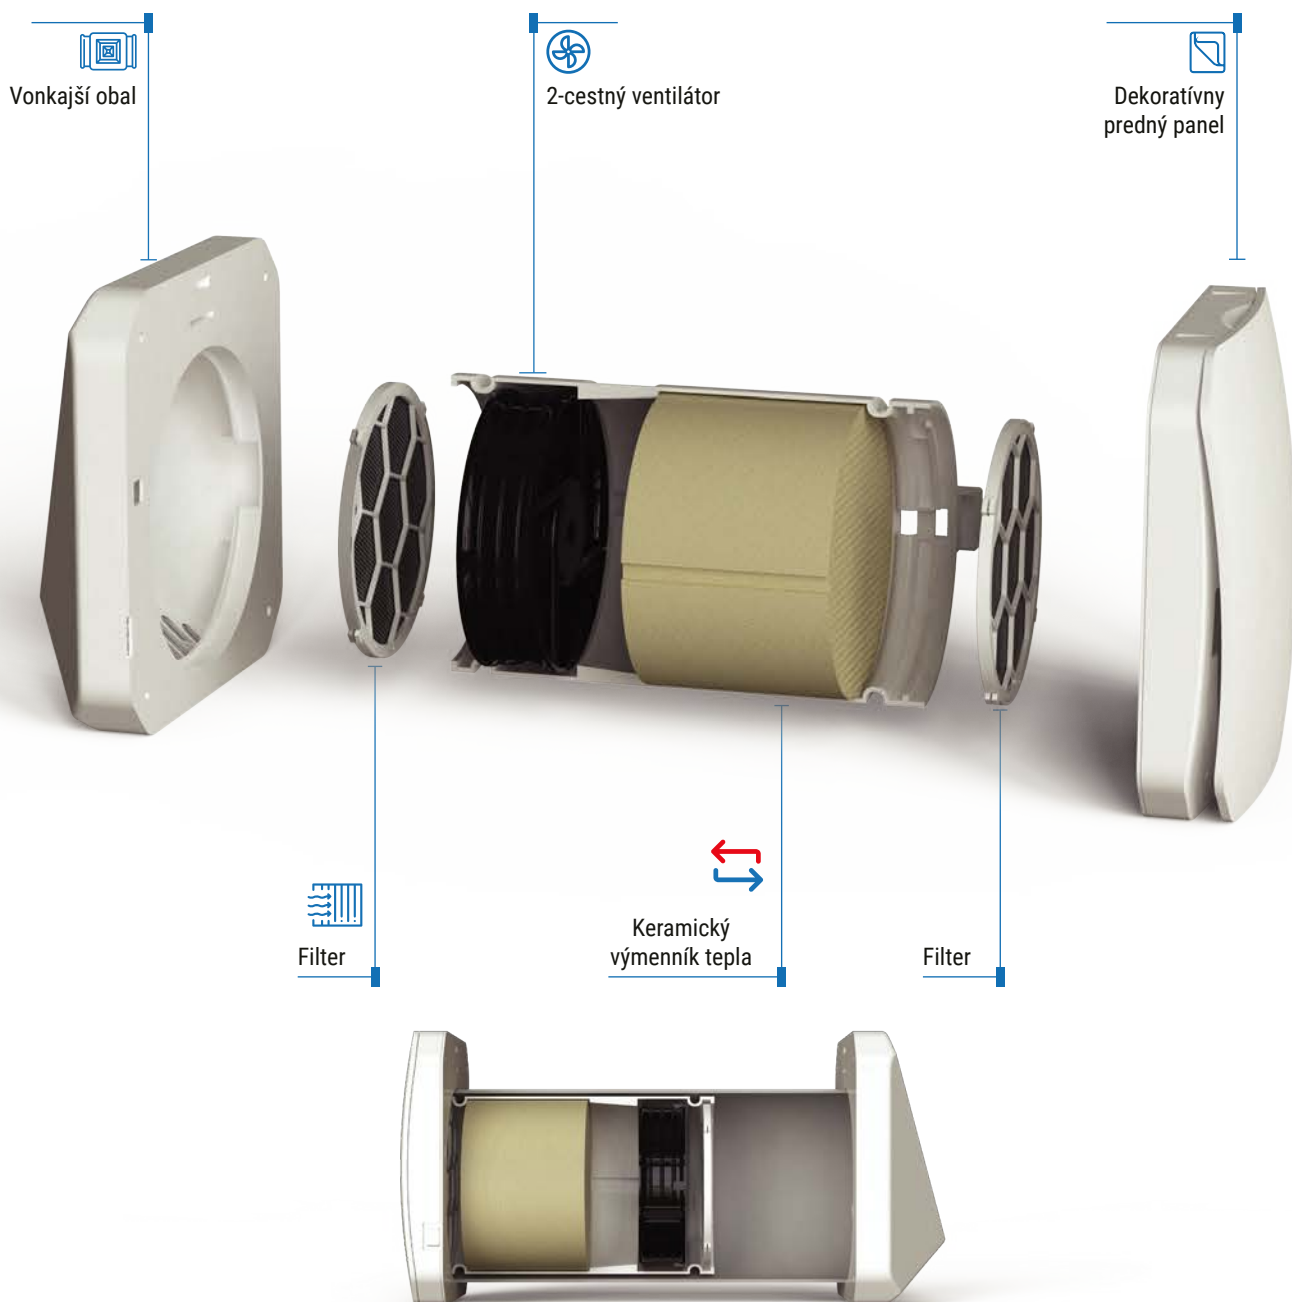

## LOKÁLNA REKUPERÁCIA BSK ZEPHYR S VÝMENNÍKOM TEPLA

Rekuperácia Zephyr je určená do jednej miestnosti. Vyznačuje sa veľmi tichou prevádzkou a nízkou spotrebou energie a taktiež má zabudované funkcie bezdrôtovej komunikácie WiFi.

Zariadenie pracuje v dvoch cykloch, ktoré odoberajú a privádzajú vzduch v intervaloch 70 sekúnd.

Vo vnútri jednotky sa nachádza keramický výmenník tepla spojený s 2-cestným ventilátorom. Zariadenie pracuje v dvoch cykloch - **70 sekúnd odvádza** vydýchaný **vzduch** z miestnosti a počas tohto procesu akumuluje teplo vo výmenníku. V druhom cykle sa **70 sekúnd nasáva** čerstvý **vzduch** z vonkajšieho prostredia. Následne sa teplo z výmenníka uvoľňuje na ohrev studeného vzduchu privádzaného zvonku.

Jednoduchá inštalácia

Tichá prevádzka

Účinnosť až 90%

Diaľkové a wifi ovládanie

Nízka spotreba energie

Pri inštalácii viacerých zariadení v jednej bytovej jednotke môže dôjsť k spárovaniu týchto zariadení do série. Podľa nastavenia jednej jednotky môžu fungovať ostatné zariadenia obdobne v režime vetrania. Niektoré jednotky môžu vzduch privádzať, iné zas vzduch odvádzať. Takýmto spôsobom môže dôjsť k veľmi účinnému prevetraní celého priestoru. (viď schému prevetrania bytovej jednotky vyššie)

Jednotlivé zariadenia môžu fungovať v rôznych nastavenia a s rôznymi rýchlosťami otáčok ventilátora, čím dosiahnete rôzne ventilačné zóny a želaný efekt prevetrania jednotlivých miestností.